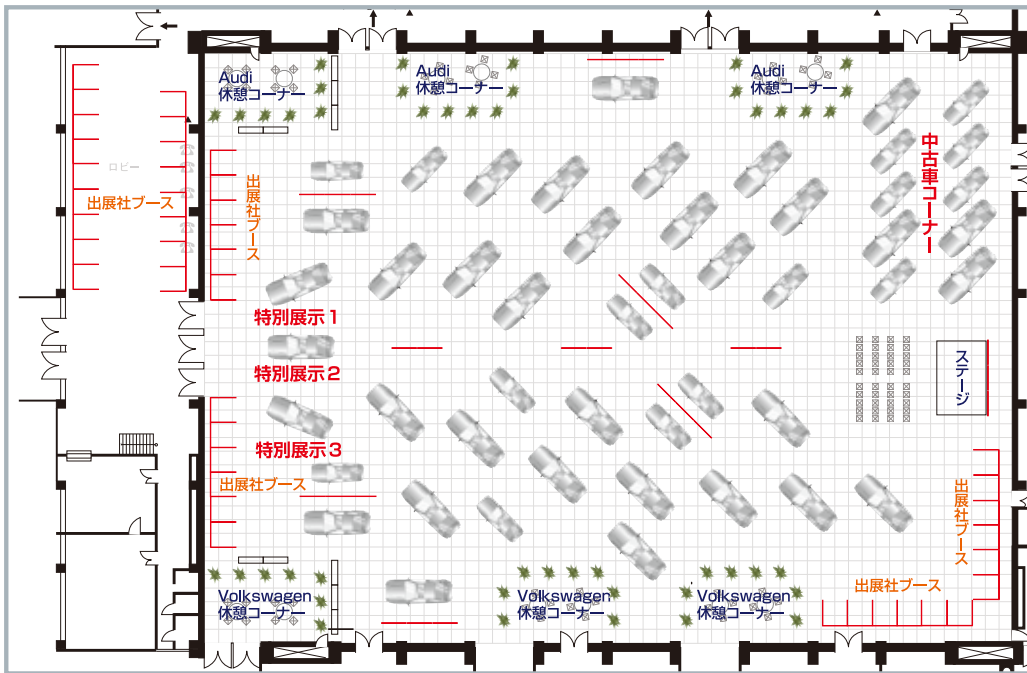

EVENT FLOOR MAP